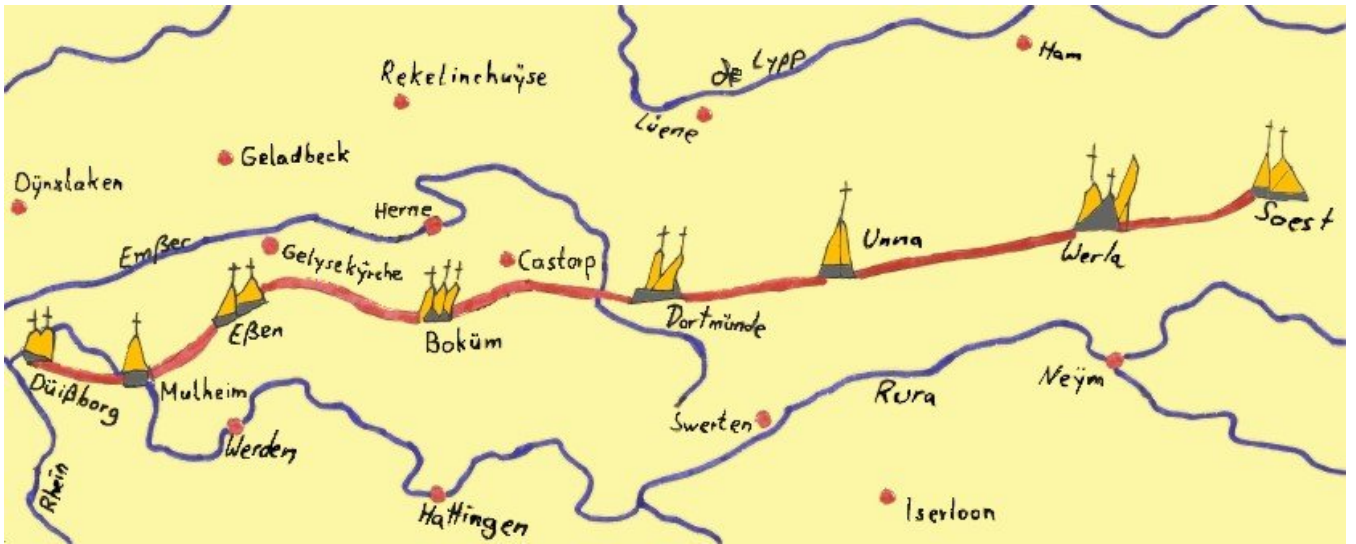

# Mein Hellweg-Tagebuch

Doesburg - Schloß Broich - Astnide - Bockum - Dortmunde - Unna - Werla - Soest

**Datum:** \_\_\_\_\_

**Ort:** \_\_\_\_\_

# Mein Hellweg-Tagebuch

Doesburg - Schloß Broich - Astnide - Bockum - Dortmund - Unna - Werla - Soest

**Datum:** \_\_\_\_\_ **Ort:** \_\_\_\_\_